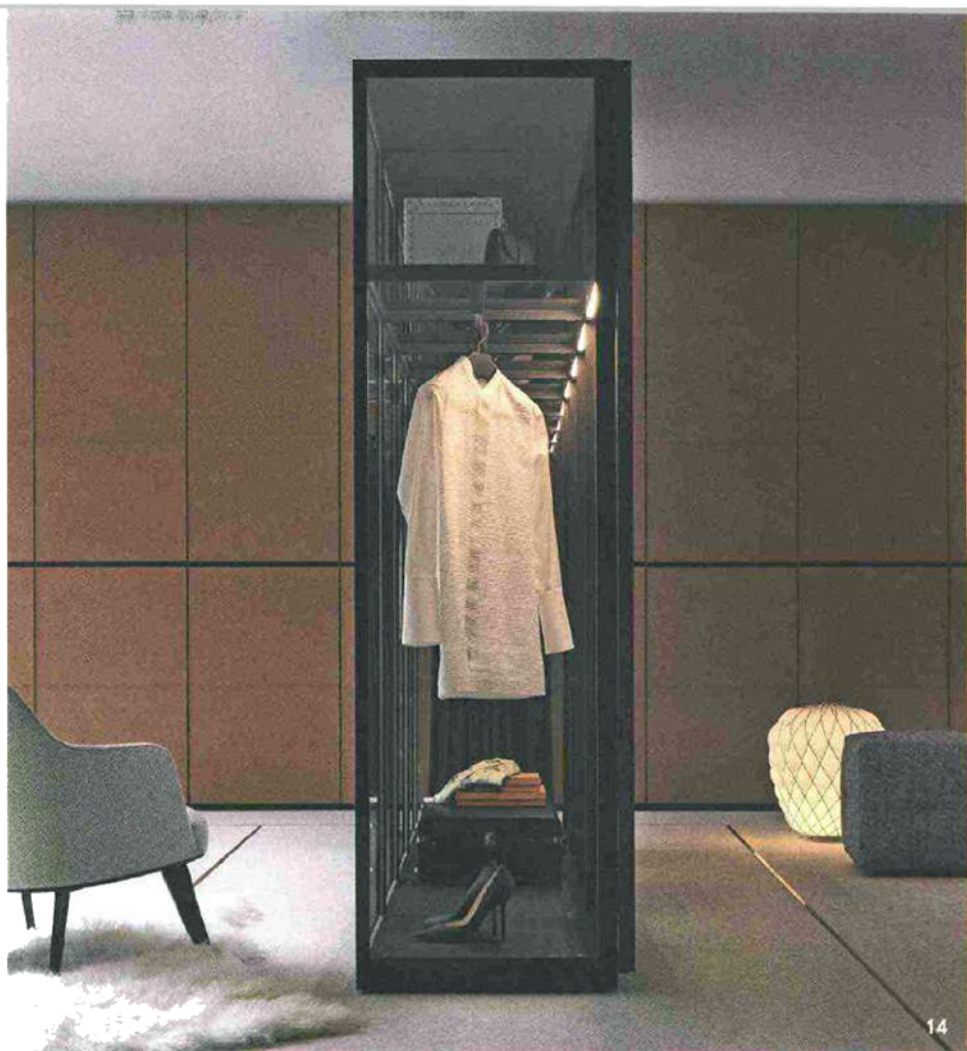

Sperimenta con vocazione ingegneristica nuove tecnologie negli interiors e nel design

14 ★ POLIFORM

Senza fine Ego, design Giuseppe Bavuso. Armadio da centro stanza con ante a battente e fianchi in vetro; telaio verniciato opaco piombo. In foto è abbinato al modello Bangkok finitura cuoio invecchiato con profili brown nichel lucido

➤ POLIFORM.IT

15 ★ SCAVOLINI

Collezione Living LiberaMente. Sistema utilizzabile sia nell'area giorno sia nei disimpegni della zona notte, anche grazie alla profondità ridotta. Ante in laccato lucido Prestige e vani a giorno a contrasto.

Cm 300x36x178,5 h

➤ SCAVOLINI.COM

14